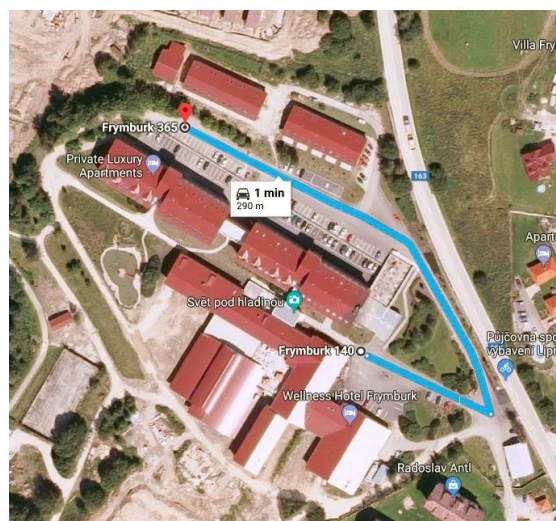

Od recepcy na parkoviště před apartmánem