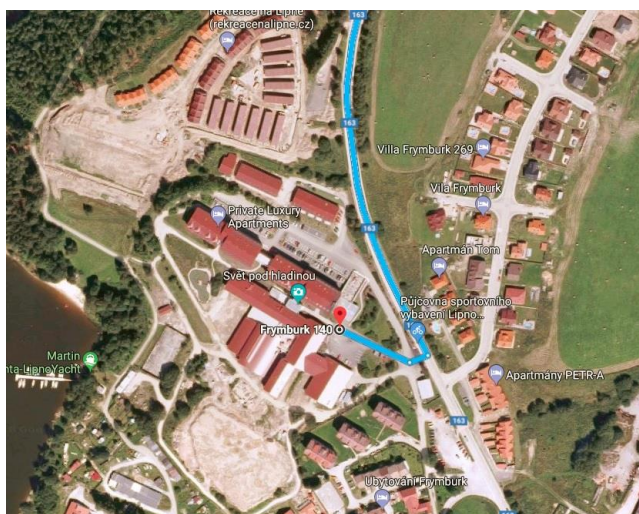

MAPA PŘÍJEZDU

Príjezd k hotelu (Černá v Pošumaví)